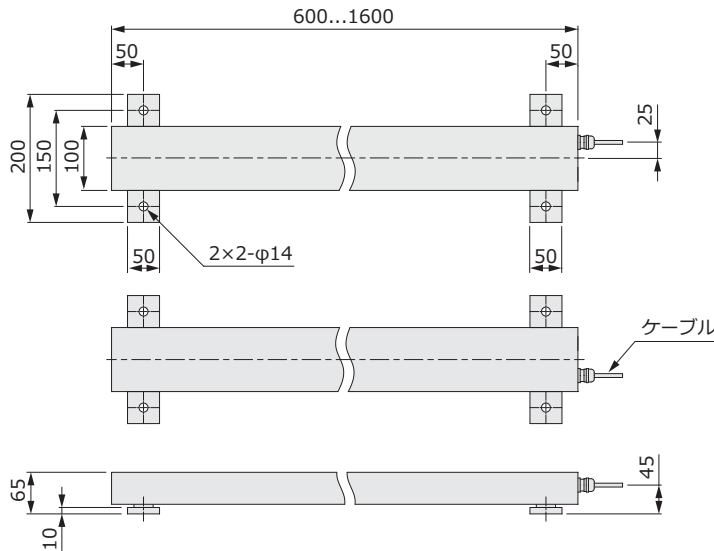

バースケール

BS

- 定格容量 : 500kg, 1000kg, 2000kg
- 2本1セット
- ご使用状況に合わせて設置自由自在
- カスタムメイド対応

型式

定格容量 長さ 本体材質

BS- - -

	無し	スチール (マンセルN5塗装)
	SUS	ステンレス
600	600mm	
800	800mm	
1200	1200mm	
1600	1600mm	
500L	500kg	
1T	1000kg	
2T	2000kg	

配線色

項目	線色
印加電圧+	赤
印加電圧-	白
出力信号+	緑
出力信号-	青
シールド	黄

仕様

定格出力	1mV/V
定格出力誤差	±5%
零バランス	±10%R.O.
非直線性	±0.1%R.O.
ヒステリシス	±0.1%R.O.
繰返し性	±0.1%R.O.
零点の温度影響	±0.05%R.O./°C
出力の温度影響	±0.05%LOAD/°C
温度補償範囲	-10°C~+45°C
許容温度範囲	-10°C~+60°C
許容過負荷	150%R.C.
推奨印加電圧	10V
許容印加電圧	15V
入力端子間抵抗	約100Ω
出力端子間抵抗	約90Ω
絶縁抵抗	1000MΩ以上 (B/E DC50V)
ケーブルタイプ	φ5, 4芯シールドケーブル 先端柳線
ケーブル長	5m
本体質量	約12.5kg : [長さ600] 約15.5kg : [長さ800] 約21.0kg : [長さ1200] 約26.5kg : [長さ1600]

外形寸法

カスタムメイド対応可能

- ・ 上面タップ穴加工
- ・ 特殊形状