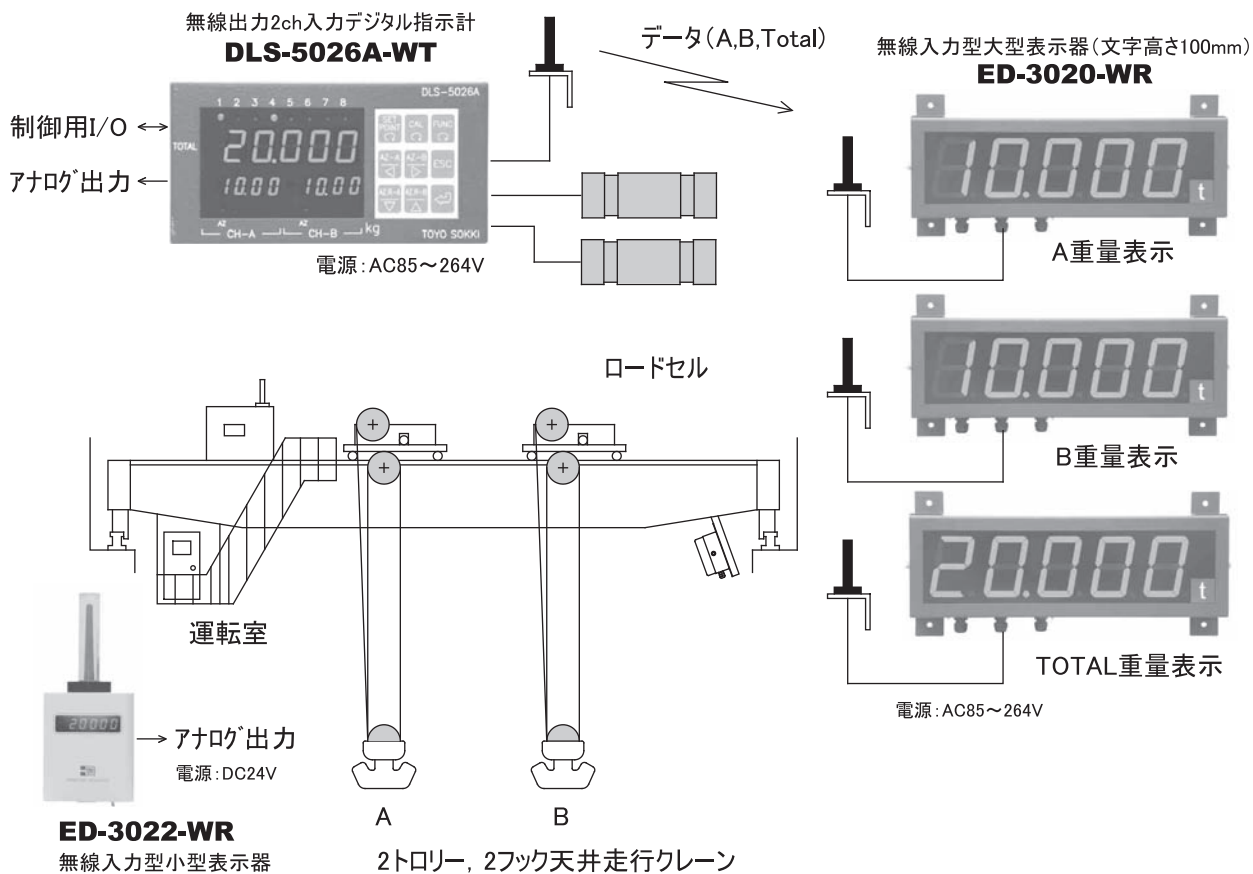

### 移動ミニプラント

混合重量値表示

**ED-3021-WR**  
無線入力型大型表示器  
文字高さ57mm

データ

**DLS-5025B-WT**  
無線出力型デジタル指示計

制御用I/O

システム例 2

2トローリー、2フック天井走行クレーンシステム

システム例 3

ピン型ロードセルによる既存クレーンワイヤレス化