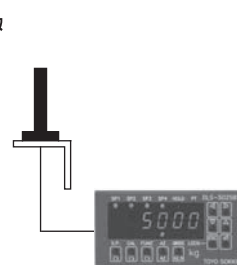

### 移動ミニプラント

混合重量値表示

**ED-3021-WR**  
無線入力型大型表示器  
文字高さ57mm

データ

**DLS-5025B-WT**  
無線出力型デジタル指示計

制御用I/O

システム例 2

2トローリー、2フック天井走行クレーンシステム