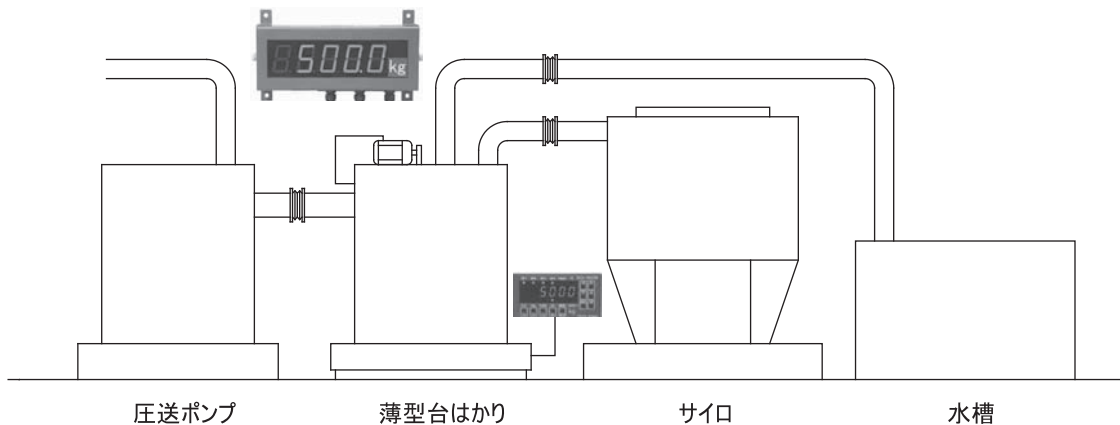

### 移動ミニプラント

混合重量値表示

**ED-3021-WR**  
無線入力型大型表示器  
文字高さ57mm

データ

**DLS-5025B-WT**  
無線出力型デジタル指示計

制御用I/O

システム例 2

2トローリー、2フック天井走行クレーンシステム