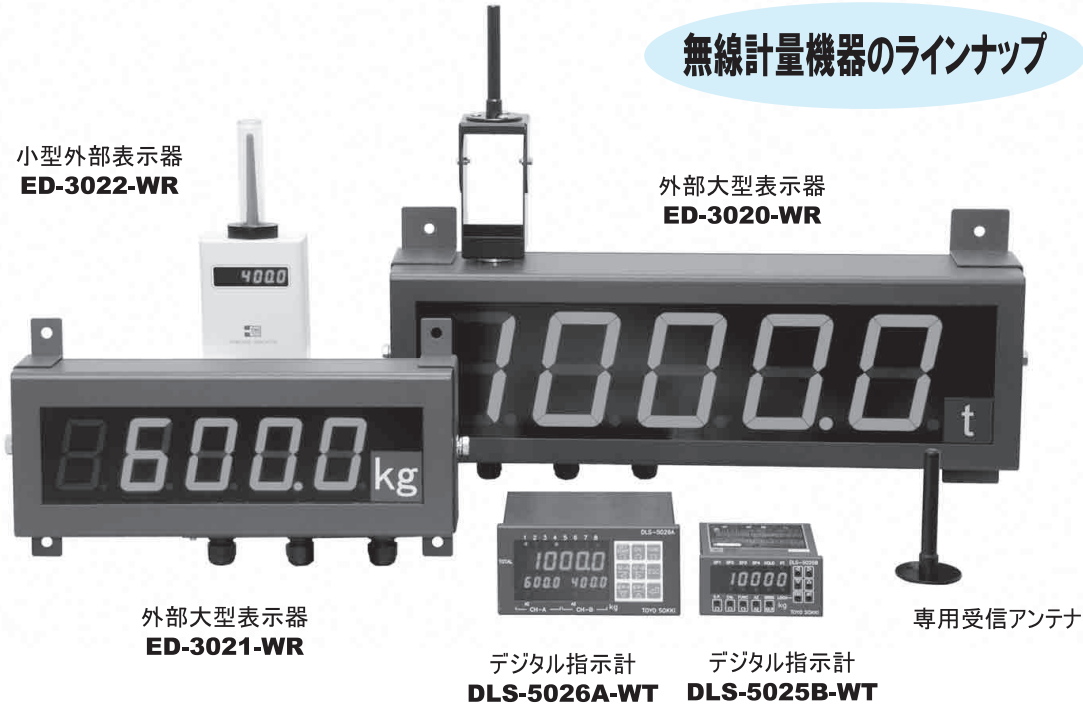

# 無線計量システム

New!

無線計量機器のラインナップ

小型外部表示器  
ED-3022-WR

外部大型表示器  
ED-3020-WR

## システム例 1

### 移動ミニプラント

混合重量値表示

**ED-3021-WR**  
無線入力型大型表示器  
文字高さ57mm

データ

**DLS-5025B-WT**  
無線出力型デジタル指示計

制御用I/O

システム例 2

2トローリー、2フック天井走行クレーンシステム

システム例 3

ピン型ロードセルによる既存クレーンワイヤレス化